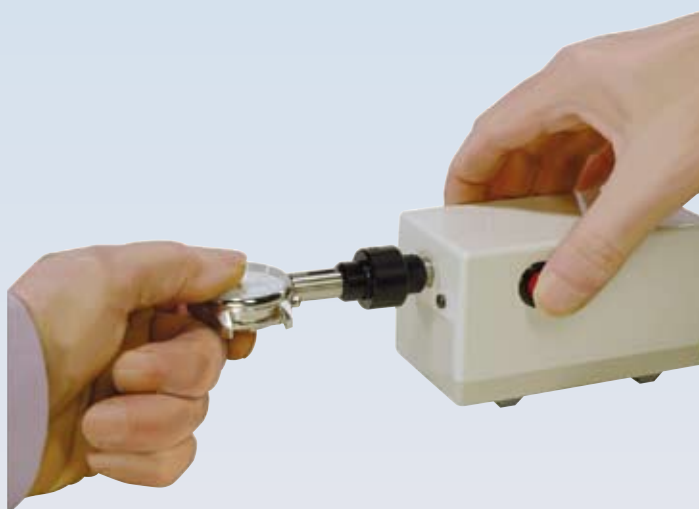

## Appareil à remonter les montres mécaniques et automatiques

Dispositif d'entraînement de la couronne avec débrayage automatique à la fin du remontage.

**Aucun risque de rupture du ressort.**

## Geräte zum Aufziehen mechanische und automatische Uhren

Kronen-Antriebssystem mit automatischer Rutschkupplung am Ende der Aufziehung.

**Ausschluss eines Federbruchs.**

## Winding machine for mechanic and automatic watches

Crown winding system. Clutch slips automatically at the end of the winding.

**No risk of breaking the spring.**

No 7047

1.450 Kg

Pce Fr.